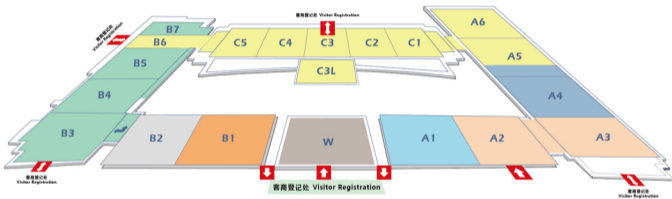

展馆图示 Floor Plan

- 国内石材展区 | Domestic Stone Area
- 机械工具展区 | Machinery & Tools Area
- 设计和论坛区 | Design & Education Area
- 石无限产品设计展 | Stone Infinite Product Design Show
- 厦门人居设计生活节 | Xiamen Habitat Design & Life Festival

- 国际展区 | International Area
- 室外展区 | Outdoor Area
- 人造石展区 | Artificial Stone Area
- 厦门卫厨展 | Xiamen Bath & Kitchen Fair